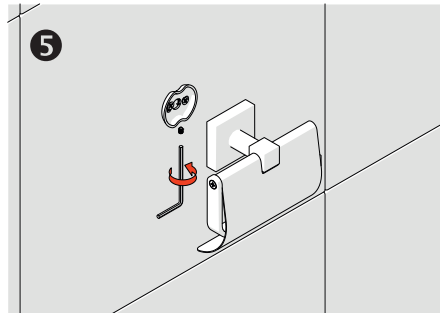

Tuvalet Kağıtlık Kapaklı - Toilet Paper Holder With Cover

Çizimler ölçekli değildir
Draw not to scale

Krom - Chrome

Montaj Şekli / Type of mounting

intersteel®