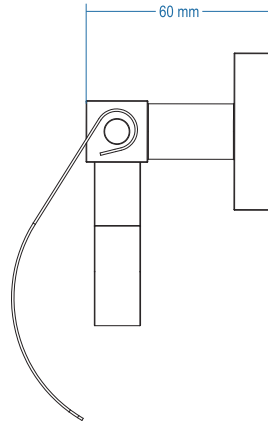

Tuvalet Kağıtlık Kapaklı - Toilet Paper Holder With Cover

Çizimler ölçekli değildir
Draw not to scale

Krom - Chrome

Montaj Şekli / Type of mounting

intersteel®