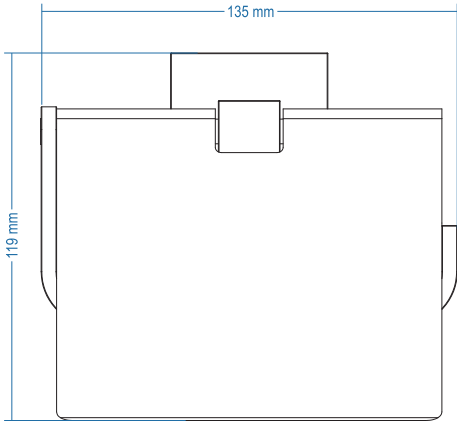

Tuvalet Kağıtlık Kapaklı - Toilet Paper Holder With Cover

Çizimler ölçekli değildir
Draw not to scale

Krom - Chrome

Montaj Şekli / Type of mounting

intersteel®