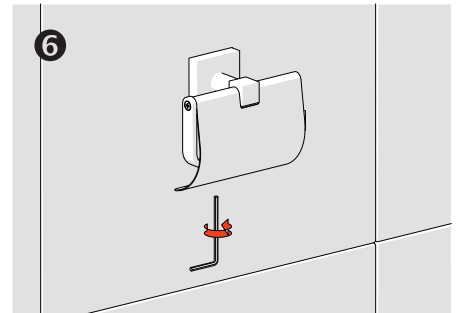

Tuvalet Kağıtlık Kapaklı - Toilet Paper Holder With Cover

Çizimler ölçekli değildir
Draw not to scale

Krom - Chrome

Montaj Şekli / Type of mounting

intersteel®