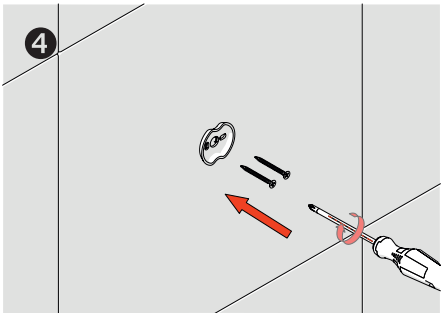

Tuvalet Kağıtlık Kapaklı - Toilet Paper Holder With Cover

Çizimler ölçekli değildir
Draw not to scale

Krom - Chrome

Montaj Şekli / Type of mounting

intersteel®